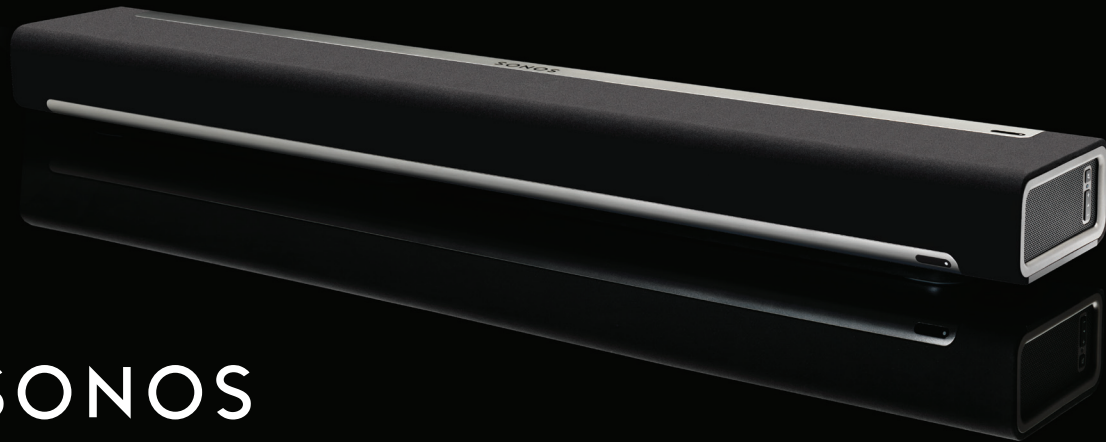

PLAYBAR

DIE SOUNDBAR, MIT DER DU JEDEN SONG
DER WELT STREAMEN KANNST

SONOS

VORTEILE DER PLAYBAR

ÜBERFLUTE JEDEN RAUM MIT DEM GEWALTIGEN, THEATERFÜLLENDEN HiFi-SOUND DER PLAYBAR UND STREAME JEDEN SONG DER WELT WIRELESS ÜBER EINEN BEDIENER-FREUNDLICHEN PLAYER.

SONOS HiFi-SOUND FÜR DEN FERNSEHER.

Das Design der SONOS PLAYBAR mit neun Lautsprechern überflutet jeden Raum mit extra realistischem Sound für Games und Filme.

STREAME JEDEN SONG DER WELT.

Die PLAYBAR funktioniert außerdem als eigenständiger All-in-One SONOS-Player, mit dem du jeden Song der Welt streamen kannst – deine iTunes-Bibliothek, deine Lieblingsmusikdienste und Tausende Radiosender und Podcasts.

EINFACHES SETUP.

Die PLAYBAR wird über ein einziges Glasfaserkabel mit deinem Fernseher verbunden und gibt alle Geräte wieder, die am Fernseher angeschlossen sind, einschließlich Kabelboxen und Gamekonsolen.

LAUTSPRECHER. Nicht lauter. Klarer. Mit neun verstärkten Lautsprechern – sechs Mitteltönern und drei Hochtönern – ersetzt die PLAYBAR das gleichförmige Tröpfeln aus den eingebauten Fernsehlautsprechern durch satte Basstöne, kristallklares Flüstern und einen Konzertsound, als wärst du live dabei. Mit dem automatischen Equalizer stellt sich das System selbst auf eine raumfüllende, runde Leistung ein.